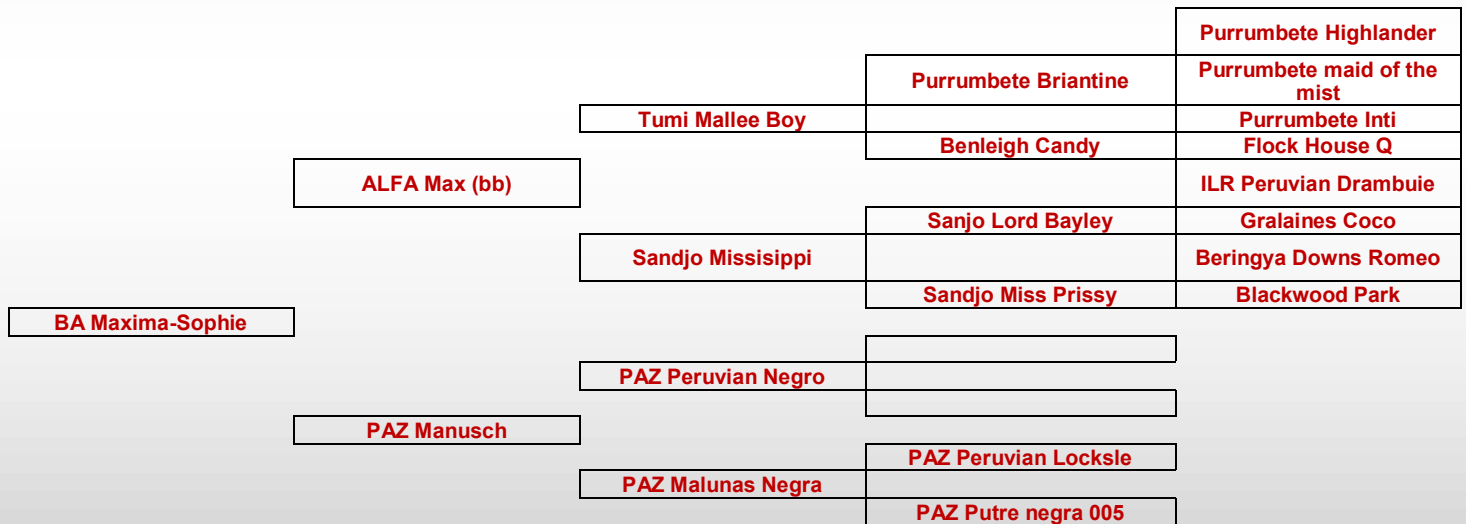

BA Maxima Sophie

* 16.06.2014

Farbe: Black

Bühlertal Alpakas GbR

Stammbaum:

Nachzucht: